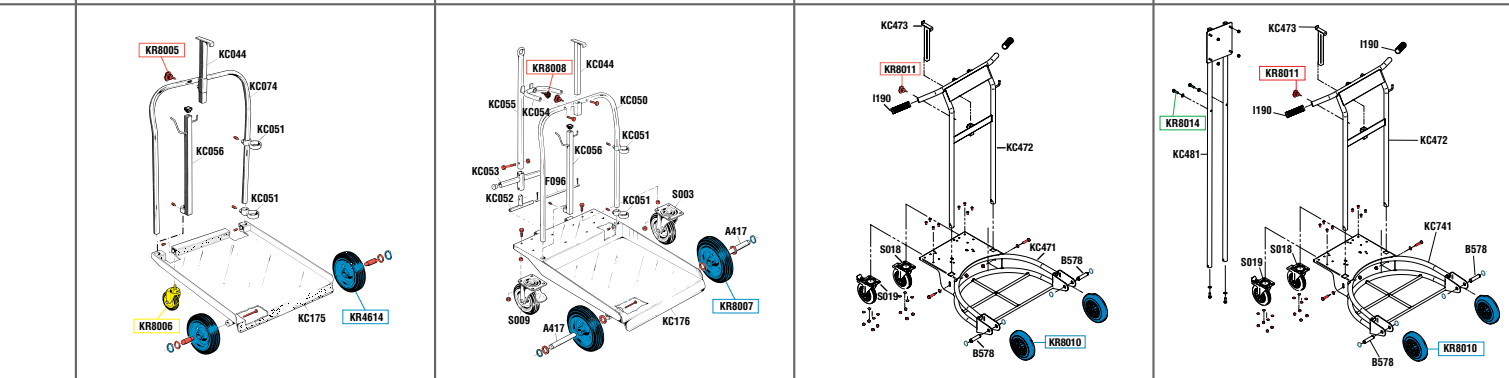

for drums 180 - 220 Kg

<b>80200</b>	<b>80201</b>	<b>80210</b>	<b>80215</b>
<b>180 - 220</b>	<b>180 - 220</b>	<b>180 - 220</b>	<b>180 - 220</b>
1 - 0,060	1 - 0,100	2 - 0,18	2 - 0,028
21,9	45,9	26,2	44
61,5	61,5	61,5	61,5
67 - 77 - 87	93 - 81 - 103	90 - 77 - 115	90 - 77 - 176

**Technical features** Designed to complete our articles such as oil and grease kits